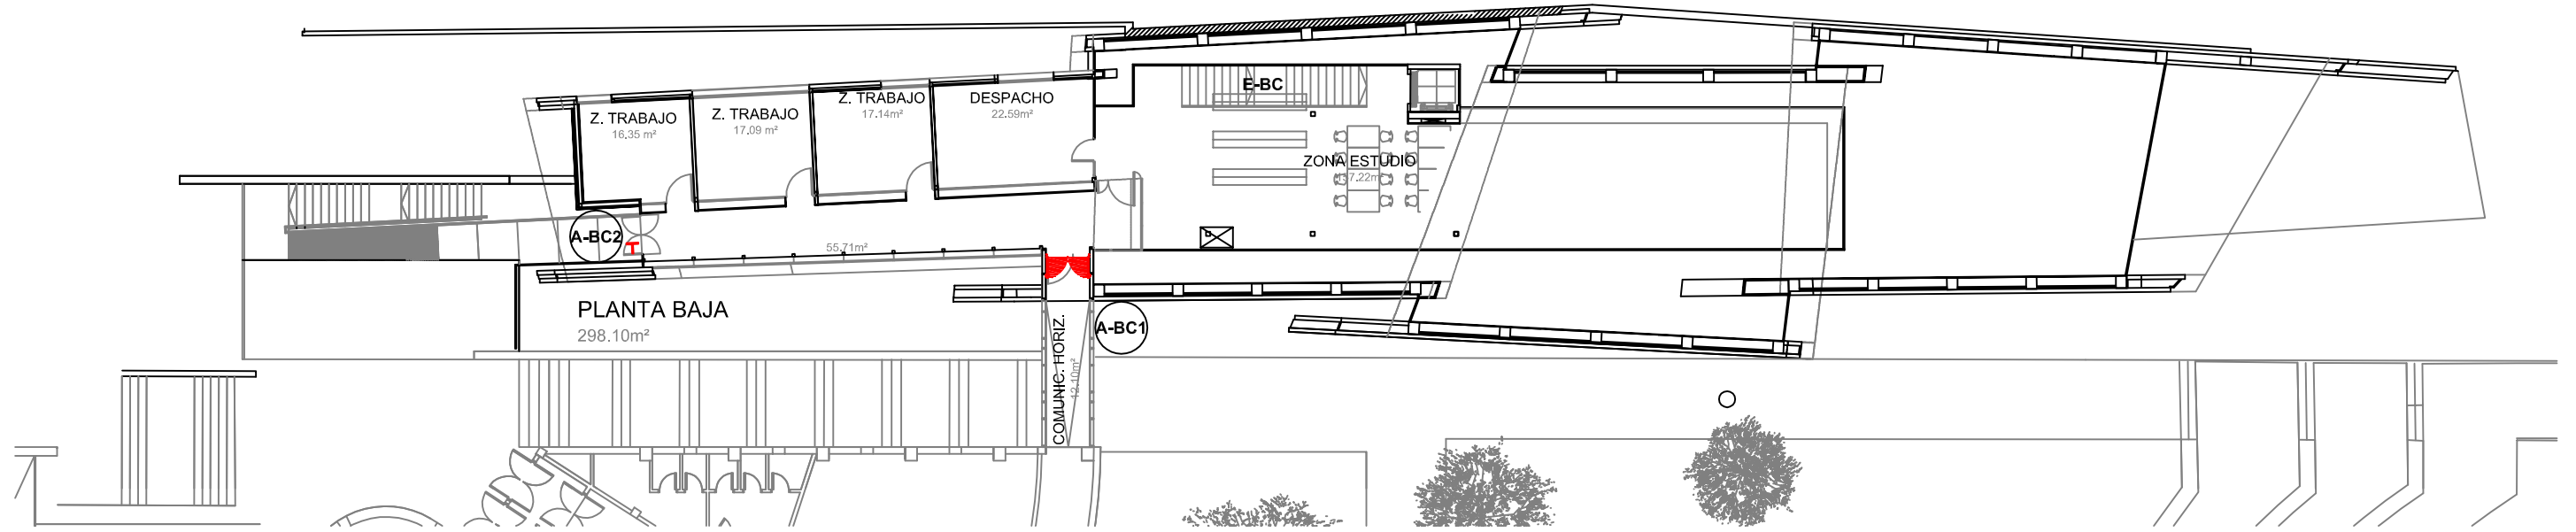

PLANTA PRIMERA
75.83m²

LEYENDA	
SIMBOLOGÍA	DENOMINACIÓN
E	NOMENCLATURA ESCALERAS
	PUERTA CON ANTIPÁTICO

Edificios de Ciencias Experimentales: Facultades de Biología, Química y C.C. del Mar BIBLIOTECA DE CIENCIAS		 UNIVERSIDADE DE VIGO	
Documento: PLAN DE AUTOPROTECCIÓN		CAPITULO 2 PLANOS DESCRIPTIVOS	
Escala: 1/250		Revisión: 0	Nº de plano: 15
Fecha: NOV.-2010		Delineación: Natalia Montero Arribas	
		Planta: PRIMERA Autor: 	

PLANTA BAJA
298.10m²

PLANTA SÓTANO
494.54m²

LEYENDA	
SIMBOLOGÍA	DENOMINACIÓN
(A)	ACCESOS
(S)	SALIDAS
E	NOMENCLATURA ESCALERAS
⊠	CUADRO ELÉCTRICO
▀	PUERTA RF
H	PUERTA CON ANTIPÁTICO

Edificios de Ciencias Experimentales: Facultades de Biología, Química y C.C. del Mar BIBLIOTECA DE CIENCIAS		 UNIVERSIDADE DE VIGO	
Documento: PLAN DE AUTOPROTECCIÓN		CAPITULO 2 PLANOS DESCRIPTIVOS	
Escala: 1/250		Autor: 	
Revisión: 0	Nº de plano: 16	Fecha: NOV.-2010	Delineación: Natalia Montero Arribas