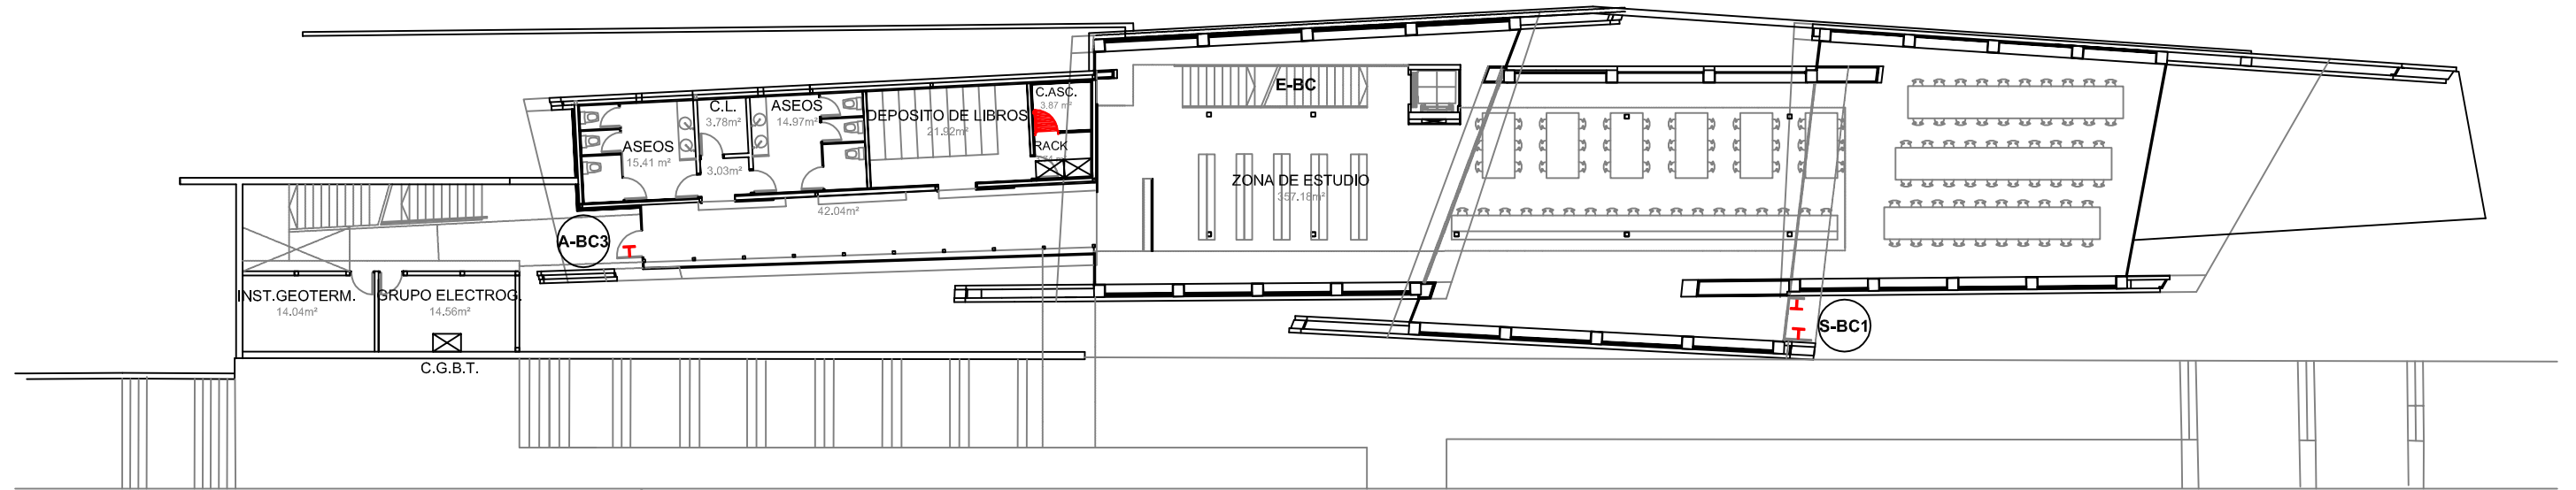

PLANTA PRIMERA
75.83m²

LEYENDA	
SIMBOLOGÍA	DENOMINACIÓN
E	NOMENCLATURA ESCALERAS
	PUERTA CON ANTIPÁTICO

Edificios de Ciencias Experimentales: Facultades de Biología, Química y C.C. del Mar BIBLIOTECA DE CIENCIAS		 UNIVERSIDADE DE VIGO	
Documento: PLAN DE AUTOPROTECCIÓN		CAPITULO 2 PLANOS DESCRIPTIVOS	
Escala: 1/250		Revisión: 0	Nº de plano: 15
Fecha: NOV.-2010		Delineación: Natalia Montero Arribas	
		Planta: PRIMERA Autor: 	

PLANTA BAJA
298.10m²

PLANTA SÓTANO
494.54m²

LEYENDA	
SIMBOLOGÍA	DENOMINACIÓN
(A)	ACCESOS
(S)	SALIDAS
E	NOMENCLATURA ESCALERAS
⊠	CUADRO ELÉCTRICO
▀	PUERTA RF
H	PUERTA CON ANTIPÁTICO

Edificios de Ciencias Experimentales: Facultades de Biología, Química y C.C. del Mar BIBLIOTECA DE CIENCIAS		 UNIVERSIDADE DE VIGO	
Documento: PLAN DE AUTOPROTECCIÓN		CAPITULO 2 PLANOS DESCRIPTIVOS	
Escala: 1/250		Autor: 	
Revisión: 0	Nº de plano: 16	Fecha: NOV.-2010	Delineación: Natalia Montero Arribas